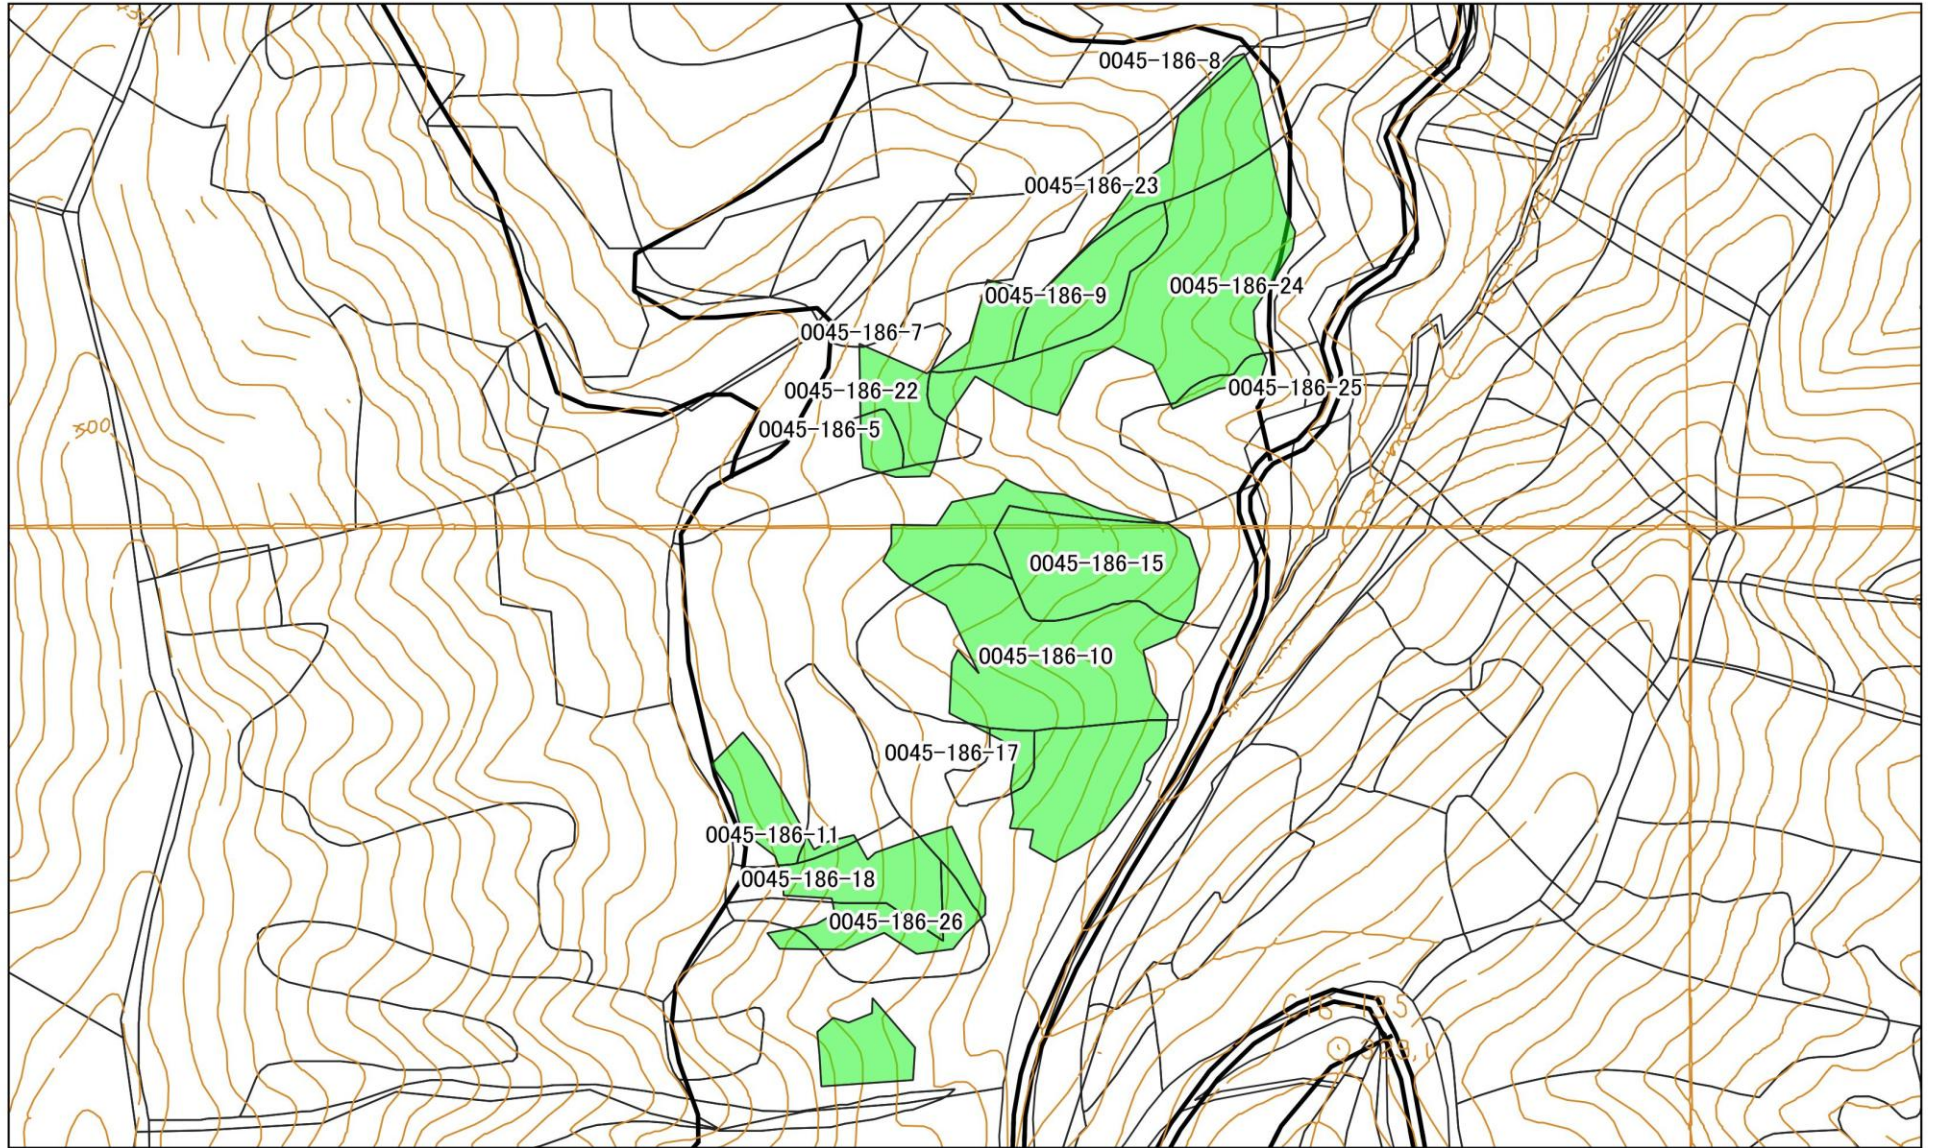

令和8年度森林整備事業（ツリーシェルター設置）施業箇所

0 75 150 m

縮尺：3,000分の1（A3印刷時）

作業種	事業区	林小班	樹種	面積 (ha)	植栽本数 (本数)
ツリーシェルター設置	犬頭	45-186-5・7~11・15・17・18・22~26	スギ	3.18	6360