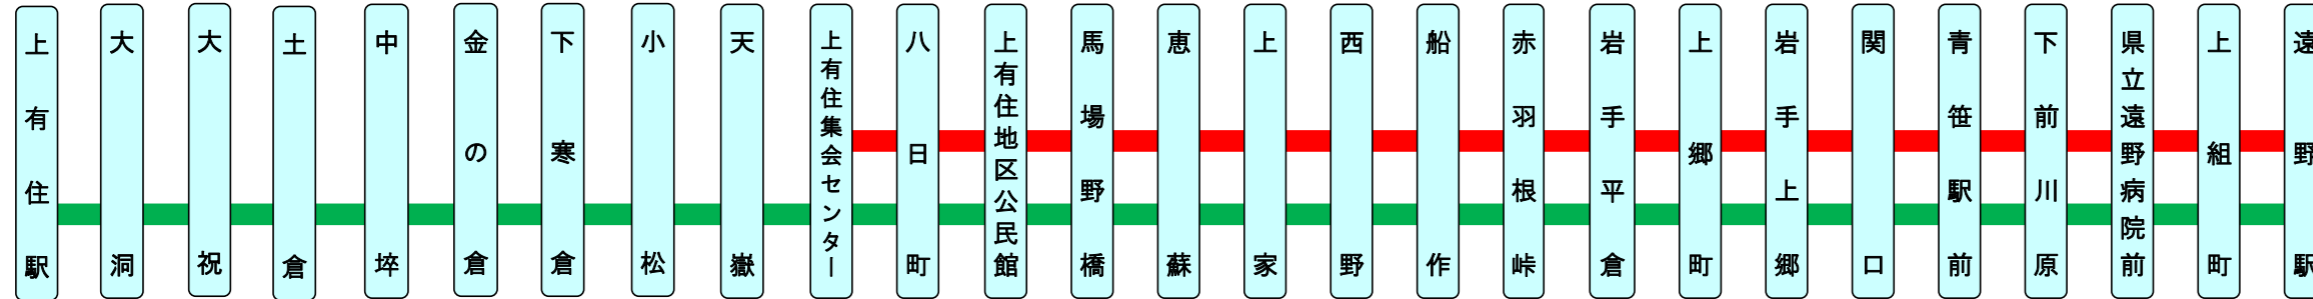

住田町コミュニティバス運行経路

【世田米有住線】 運休日：土日・祝日

← フリー乗降区間（向川口停留所～上有住駅） →

住田町コミュニティバス運行経路

【遠野住田線】 ※ 運休日：日曜・祝日

← フリー乗降区間（上有住駅～下前川原） →