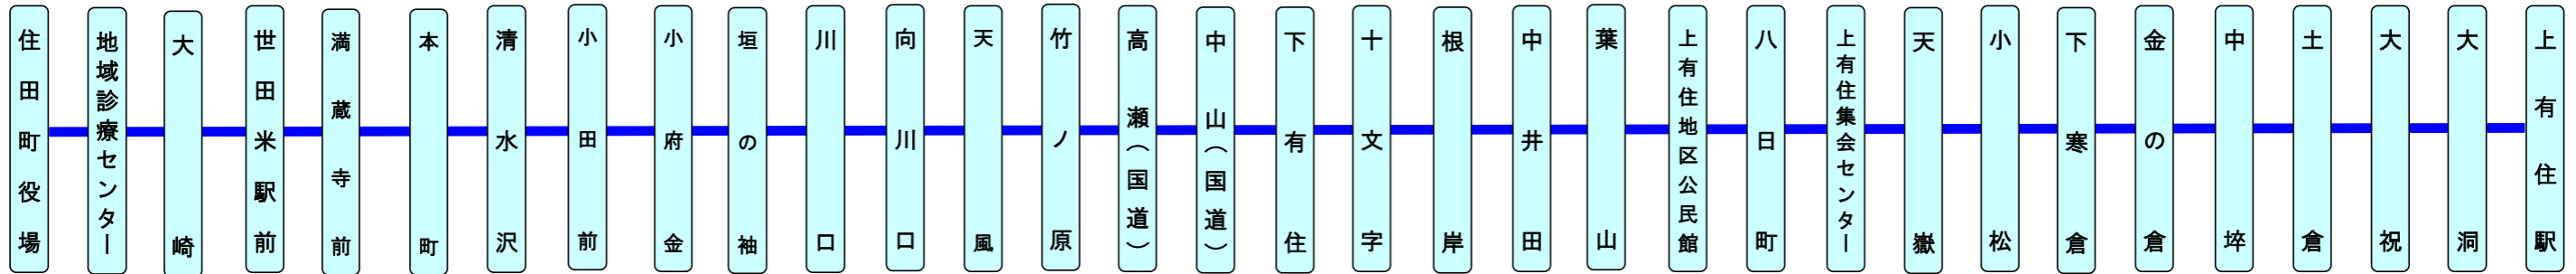

住田町コミュニティバス運行経路

【世田米有住線】 運休日：土日・祝日

← フリー乗降区間（向川口停留所～上有住駅） →

住田町コミュニティバス運行経路

【遠野住田線】 ※ 運休日：日曜・祝日

← フリー乗降区間（上有住駅～下前川原） →