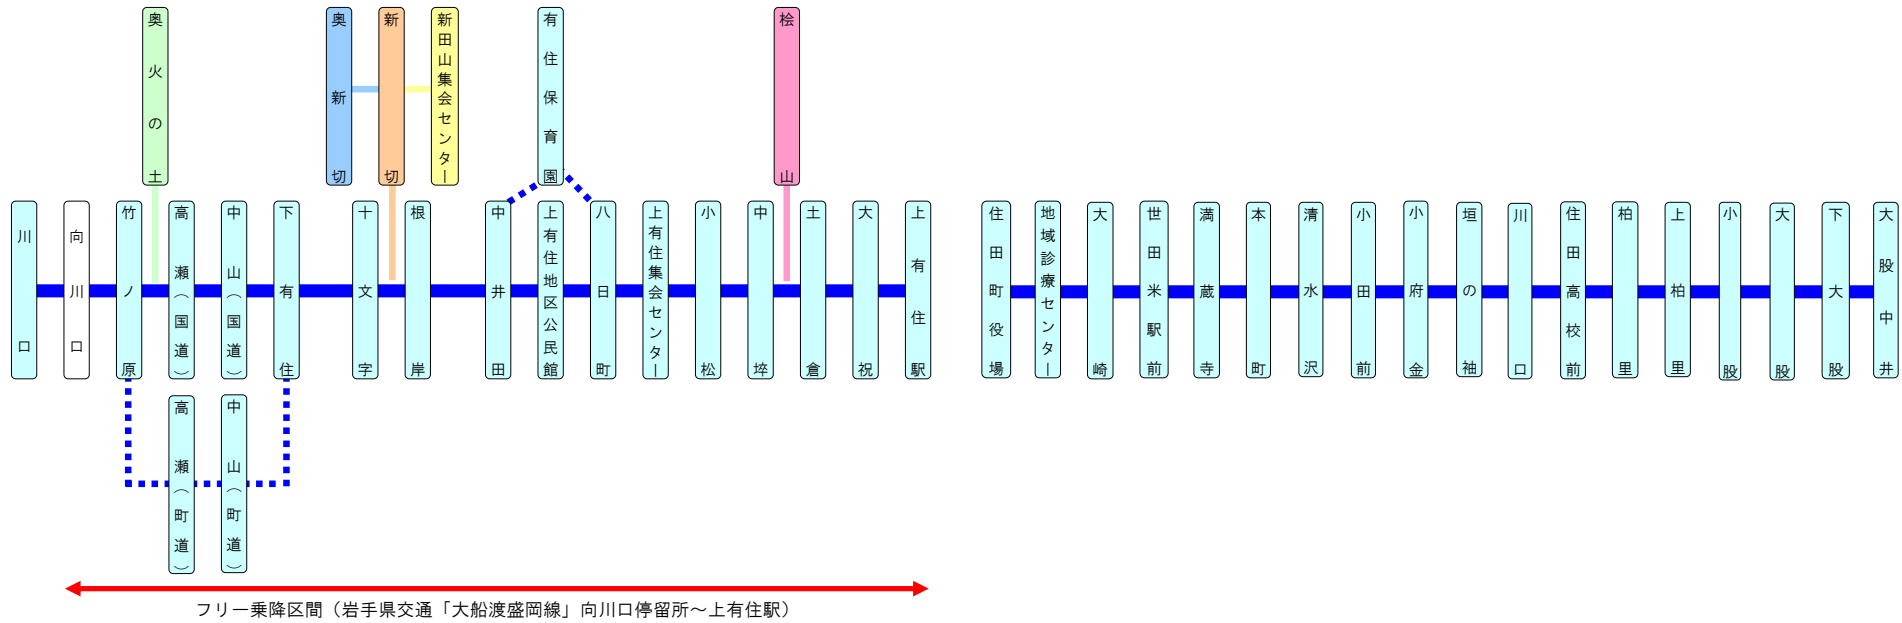

# 住田町コミュニティバス運行経路

## 【川口上有住駅線】

## 【役場中井線】 火曜日・金曜日運行