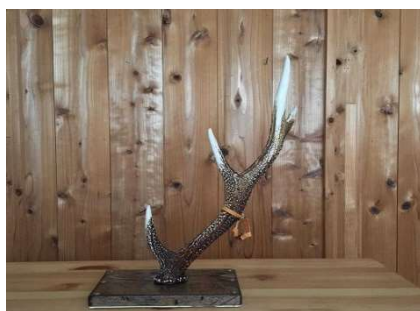

寄附金額3万円以上 →

⑦⑩ 鹿の角 飾り用

⑥③ 東京オープンお食事引換券 4

⑥⑧ 気仙川遊漁券 年券・全漁種

寄附金額3万5千円以上

④⑧ 鹿の角靴ベラ

④⑨ 鹿の一本角スタンド

⑤⑩ 鹿の角壁掛けフック